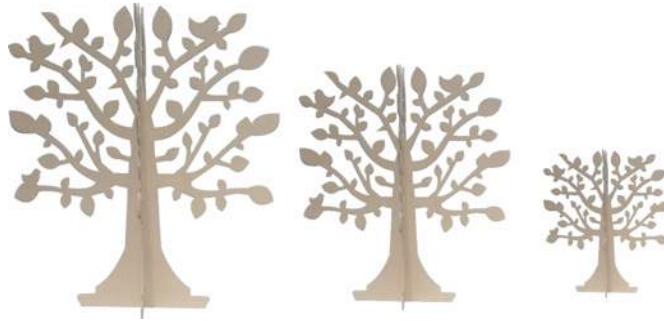

ÁRBOL (ARMABLE)

Código	Medida	Grueso de madera	Color	Precio
460	Chico 30 cm alto	3 mm	Natural	$75.00
462	Mediano 45 cm alto	3 mm	Natural	$125.00
459	Grande 60 cm alto	3 mm	Natural	$190.00