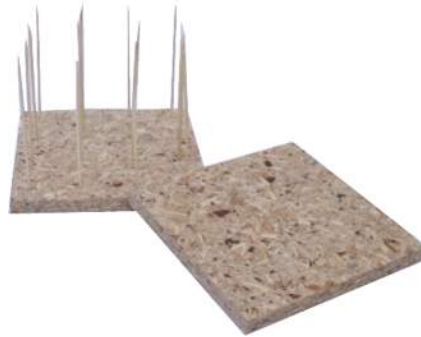

BASE PARA 16 BROCHETA (NO INCLUYE PALO P/ BROCHETA)

Código	Medida	Grueso de madera	Color	Precio
331	19.5 x 19.5 cm	15 mm	Natural	$18.00